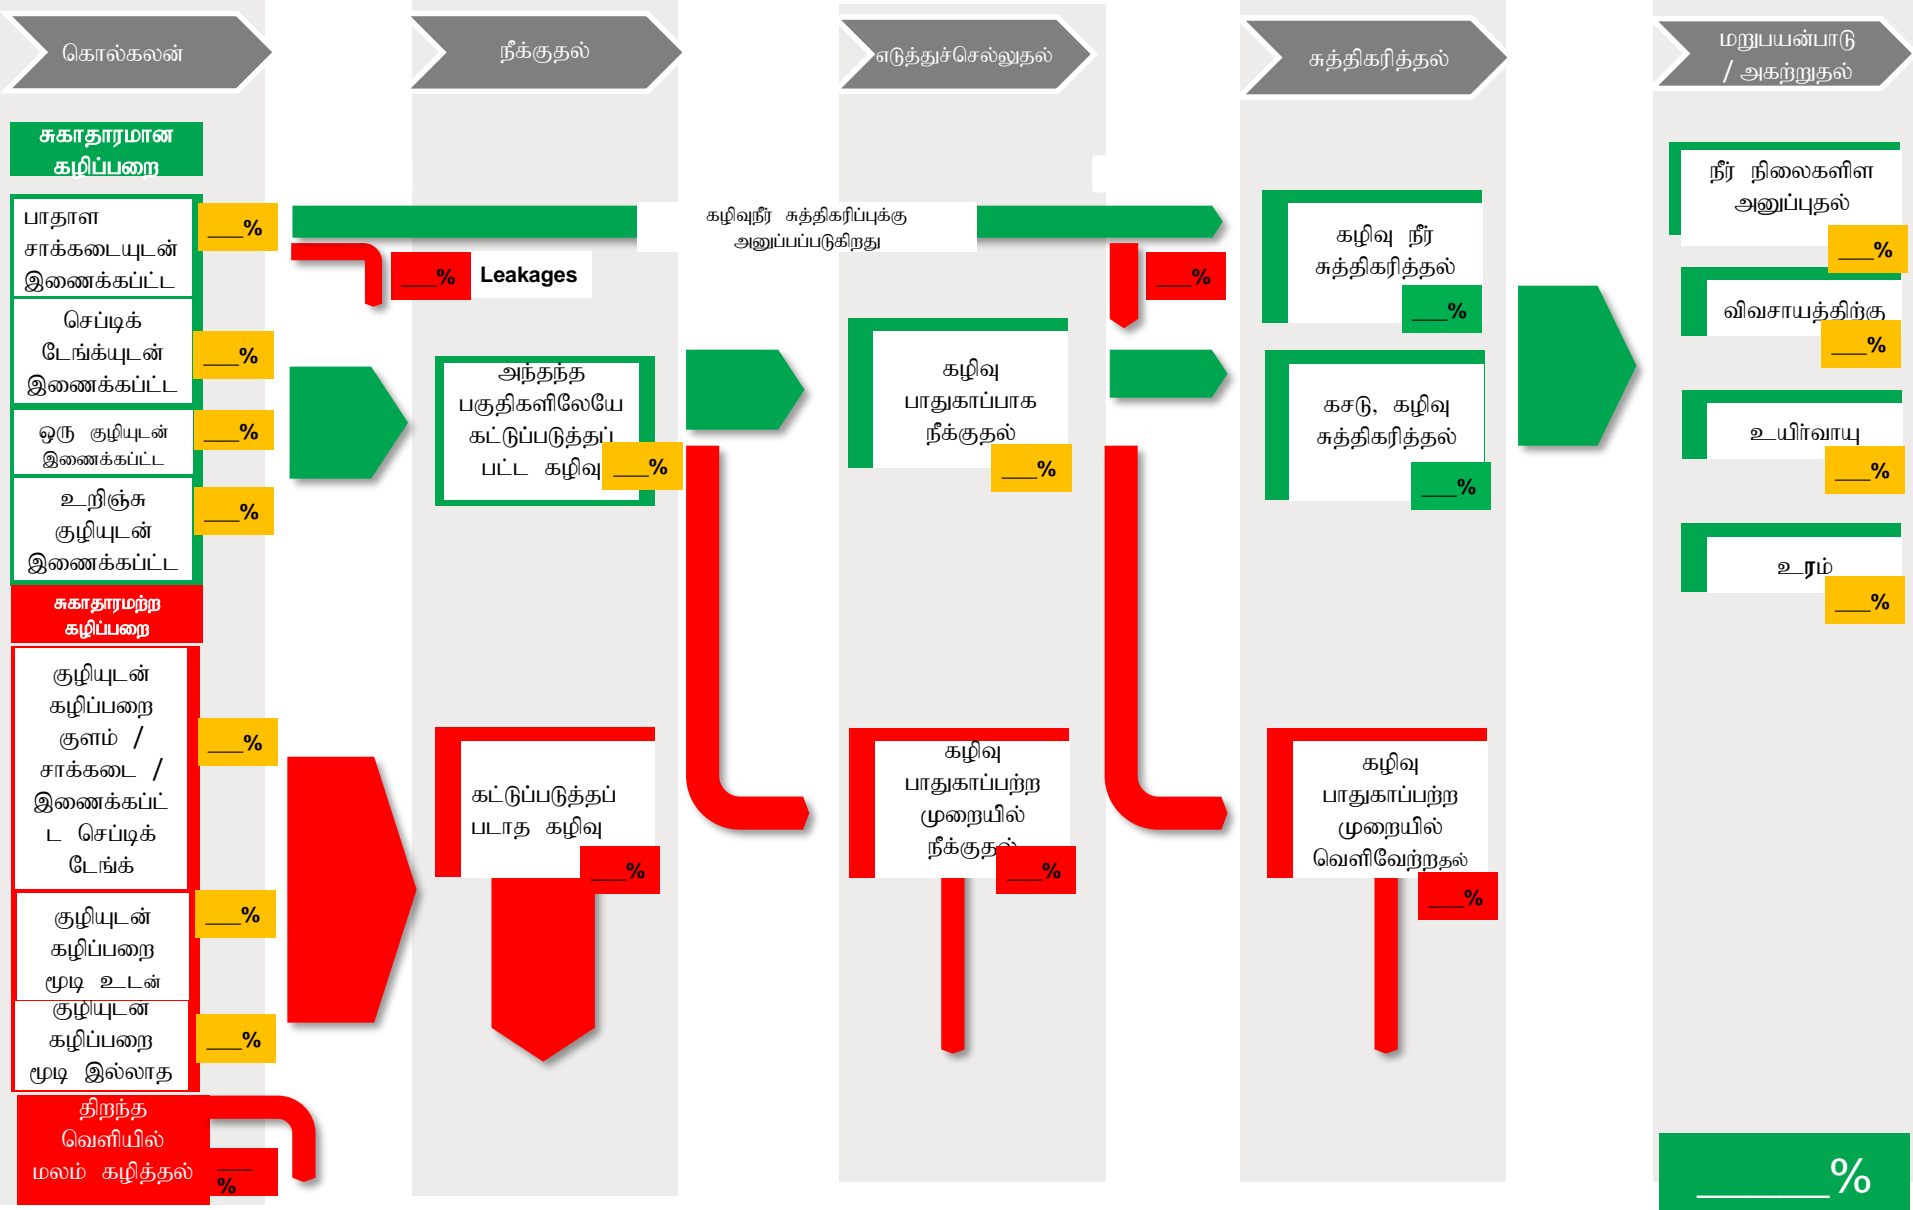

Shit Flow Diagram: கழிவு நீர் வரைபடம்

Shit Flow Diagram

___% Flow Safely managed Unsafely managed

Shit Flow Diagram: கழிவு நீர் வரைபடம்

Discharged in the Environment ___% - சுற்றுப்புறங்களில் வெளிவேற்றதல் ___%

___% Flow

Safely managed
பாதுகாப்பாக கையாள்தல்

Unsafely managed
பாதுகாப்பற்ற முறையில் கையாள்தல்