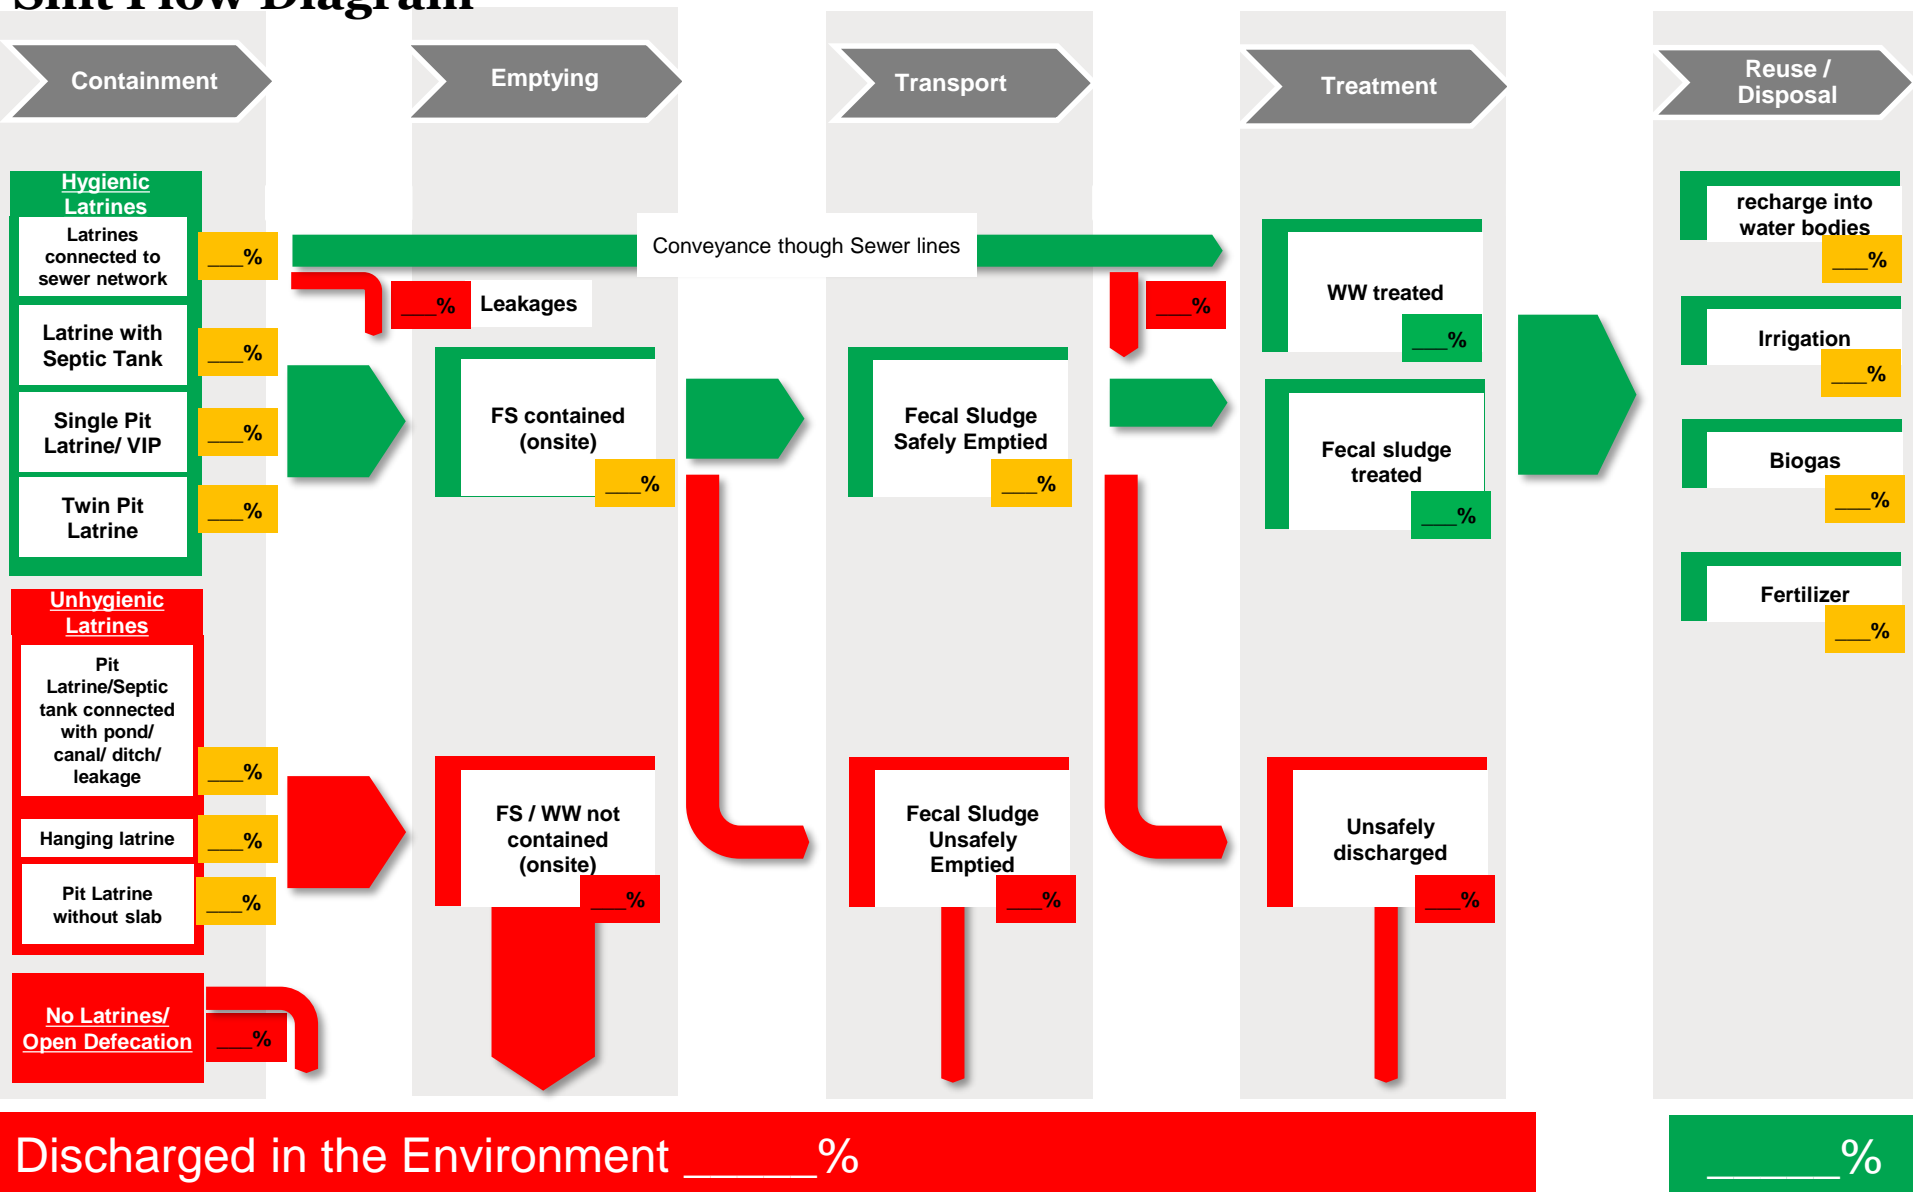

Shit Flow Diagram: கழிவு நீர் வரைபடம்

Shit Flow Diagram

___% Flow Safely managed Unsafely managed

Shit Flow Diagram: கழிவு நீர் வரைபடம்

Discharged in the Environment ___% - சுற்றுப்புறங்களில் வெளிவேற்றதல் ___%

___% Flow

Safely managed
பாதுகாப்பாக கையாள்தல்

Unsafely managed
பாதுகாப்பற்ற முறையில் கையாள்தல்