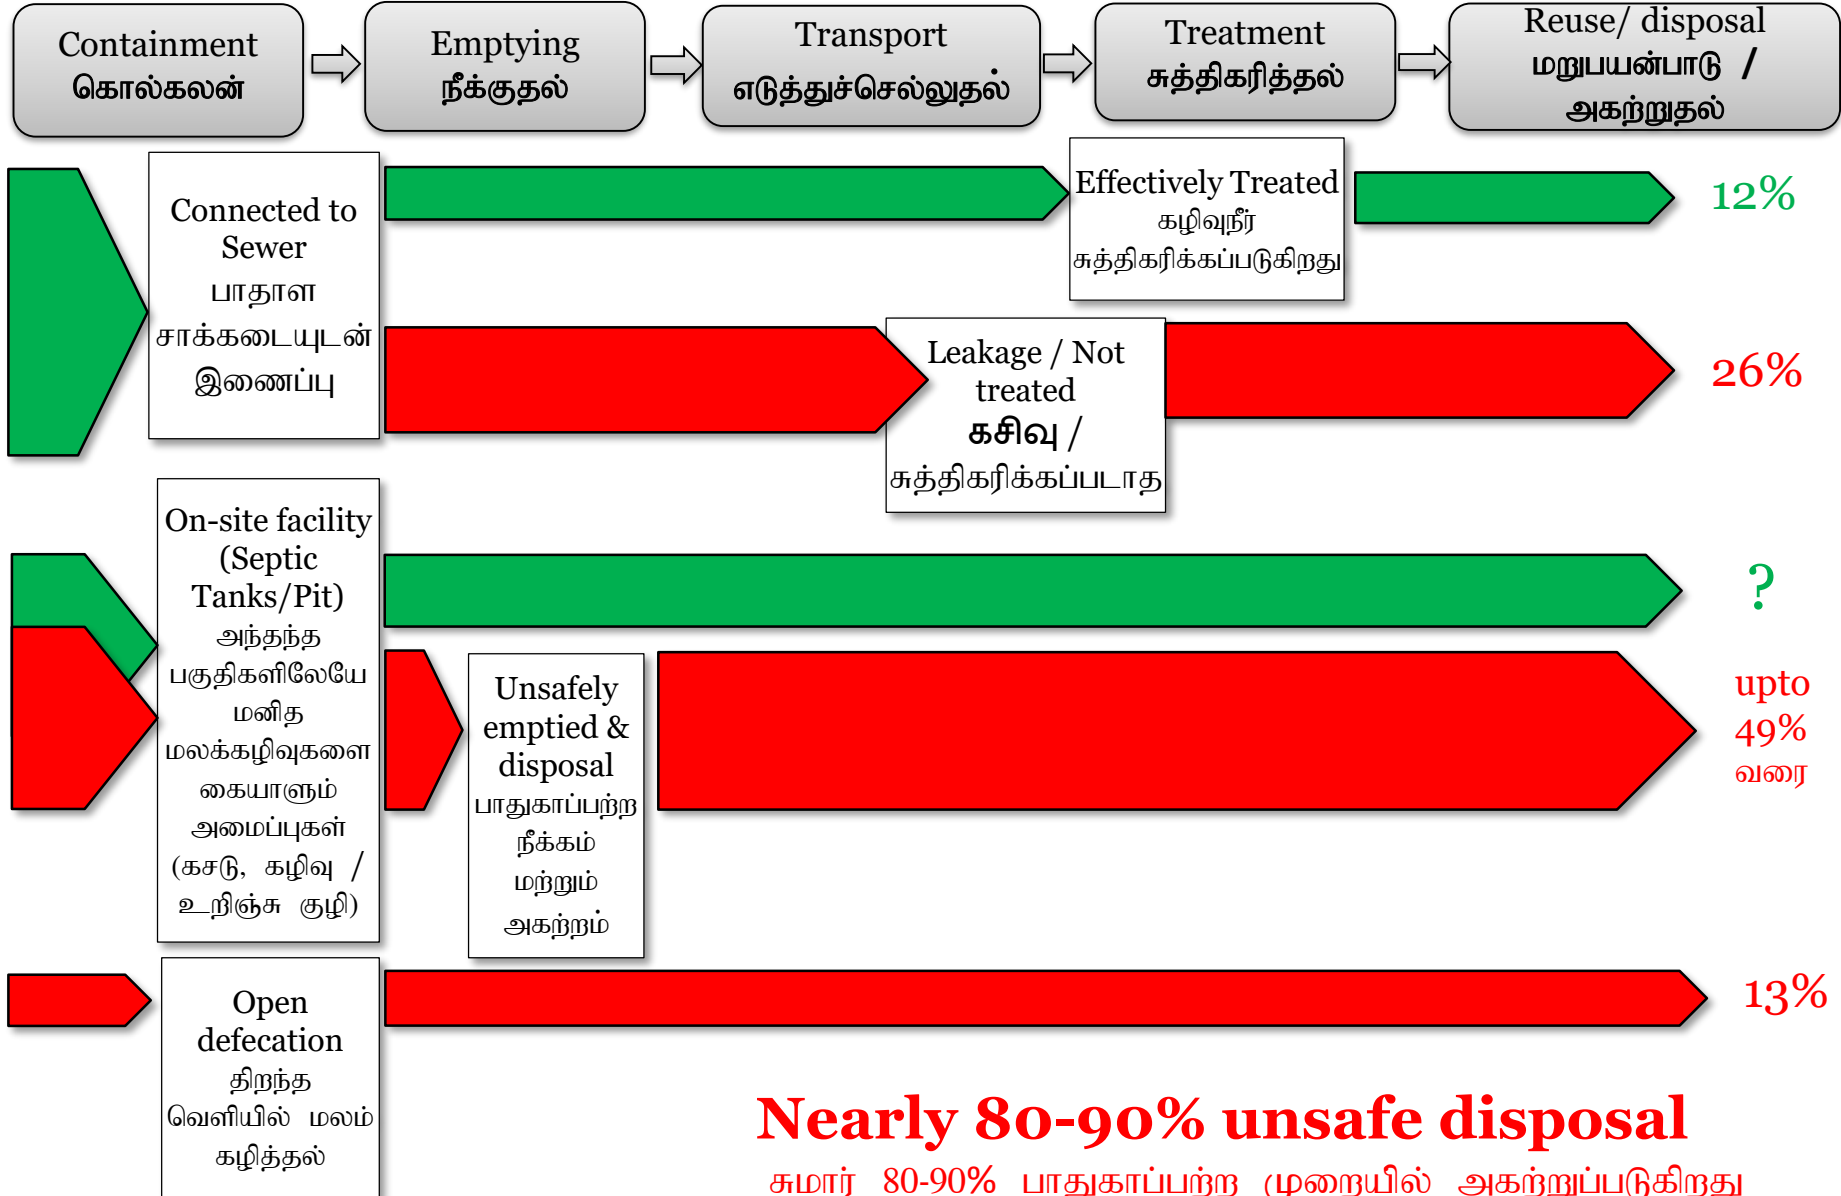

Shit Flow Diagram: கழிவு நீர் வரைபடம்

Shit Flow Diagram

___% Flow Safely managed Unsafely managed

Shit Flow Diagram: கழிவு நீர் வரைபடம்

Discharged in the Environment ___% - சுற்றுப்புறங்களில் வெளிவேற்றதல் ___%

___% Flow

Safely managed
பாதுகாப்பாக கையாள்தல்

Unsafely managed
பாதுகாப்பற்ற முறையில் கையாள்தல்